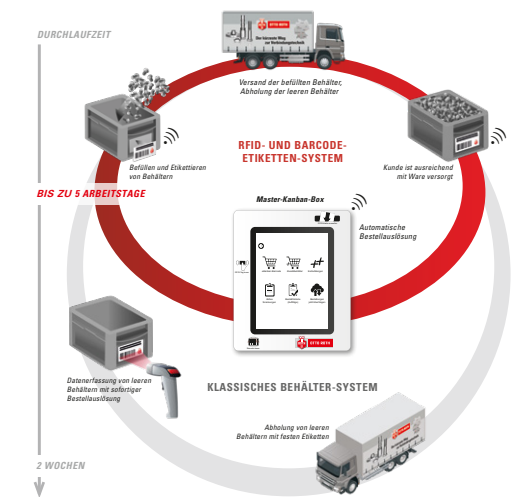

KANBAN-KOMPONENTEN

C-Teile-Management perfekt im Griff

VIELSEITIG & INDIVIDUELL – PASSEND FÜR JEDE PRODUKTION

BEHÄLTER-KREISLAUF

IHRE VORTEILE

- Sie optimieren Ihre Beschaffungsprozesse und beschleunigen die Bestellabwicklung deutlich.
- Übersichtliche Kontrollfunktionen senken die Fehlerquote bei der Datenerfassung.
- Änderungen und Zusatzbestellungen sind jederzeit einfach möglich.
- Sie profitieren von einem optimalen Bestandsmanagement bei niedrigen Kosten

KANBAN-ONLINE-PLATTFORM

DER KOMPLETTE ÜBERBLICK

Auf Kanban-Mobil.de erhalten Sie einen zuverlässigen Überblick über Ihr C-Teile-Management. Alle Daten und Auswertungen rund um Ihre Kanban-Belieferung sind hier transparent dargestellt, immer verfügbar und lassen sich schnell und einfach von überall online abrufen. Die Behälterdaten, Artikelinfos und Bedarfszahlen sind immer auf dem aktuellen Stand.

Kanban-Mobil.de

WEITERE KANBAN-KOMPONENTEN

Vielfältige Möglichkeiten, die für Ordnung und Übersicht in Ihrer Produktion sorgen.

LED Leuchtband für RFID-Regalsystem mit Signal-Ton

Maße: 1000 mm lang
Farbe: Grün

Kanban-Abholbox

Maße: 1220 x 820 x 800 mm
Material: PP
Farbe: Schwarz

**MEHR DETAILS
ERFAHREN SIE AUF
UNSERER WEBSITE:**

www.ottoroth.de/kanban

Standregal für Ein-Behälter-Kanban

Regalhöhe: 1850 mm
Regalbreite und -tiefe: 1058 x 524 mm
Nutztiefe: 500 mm
Anzahl Fachböden: 14