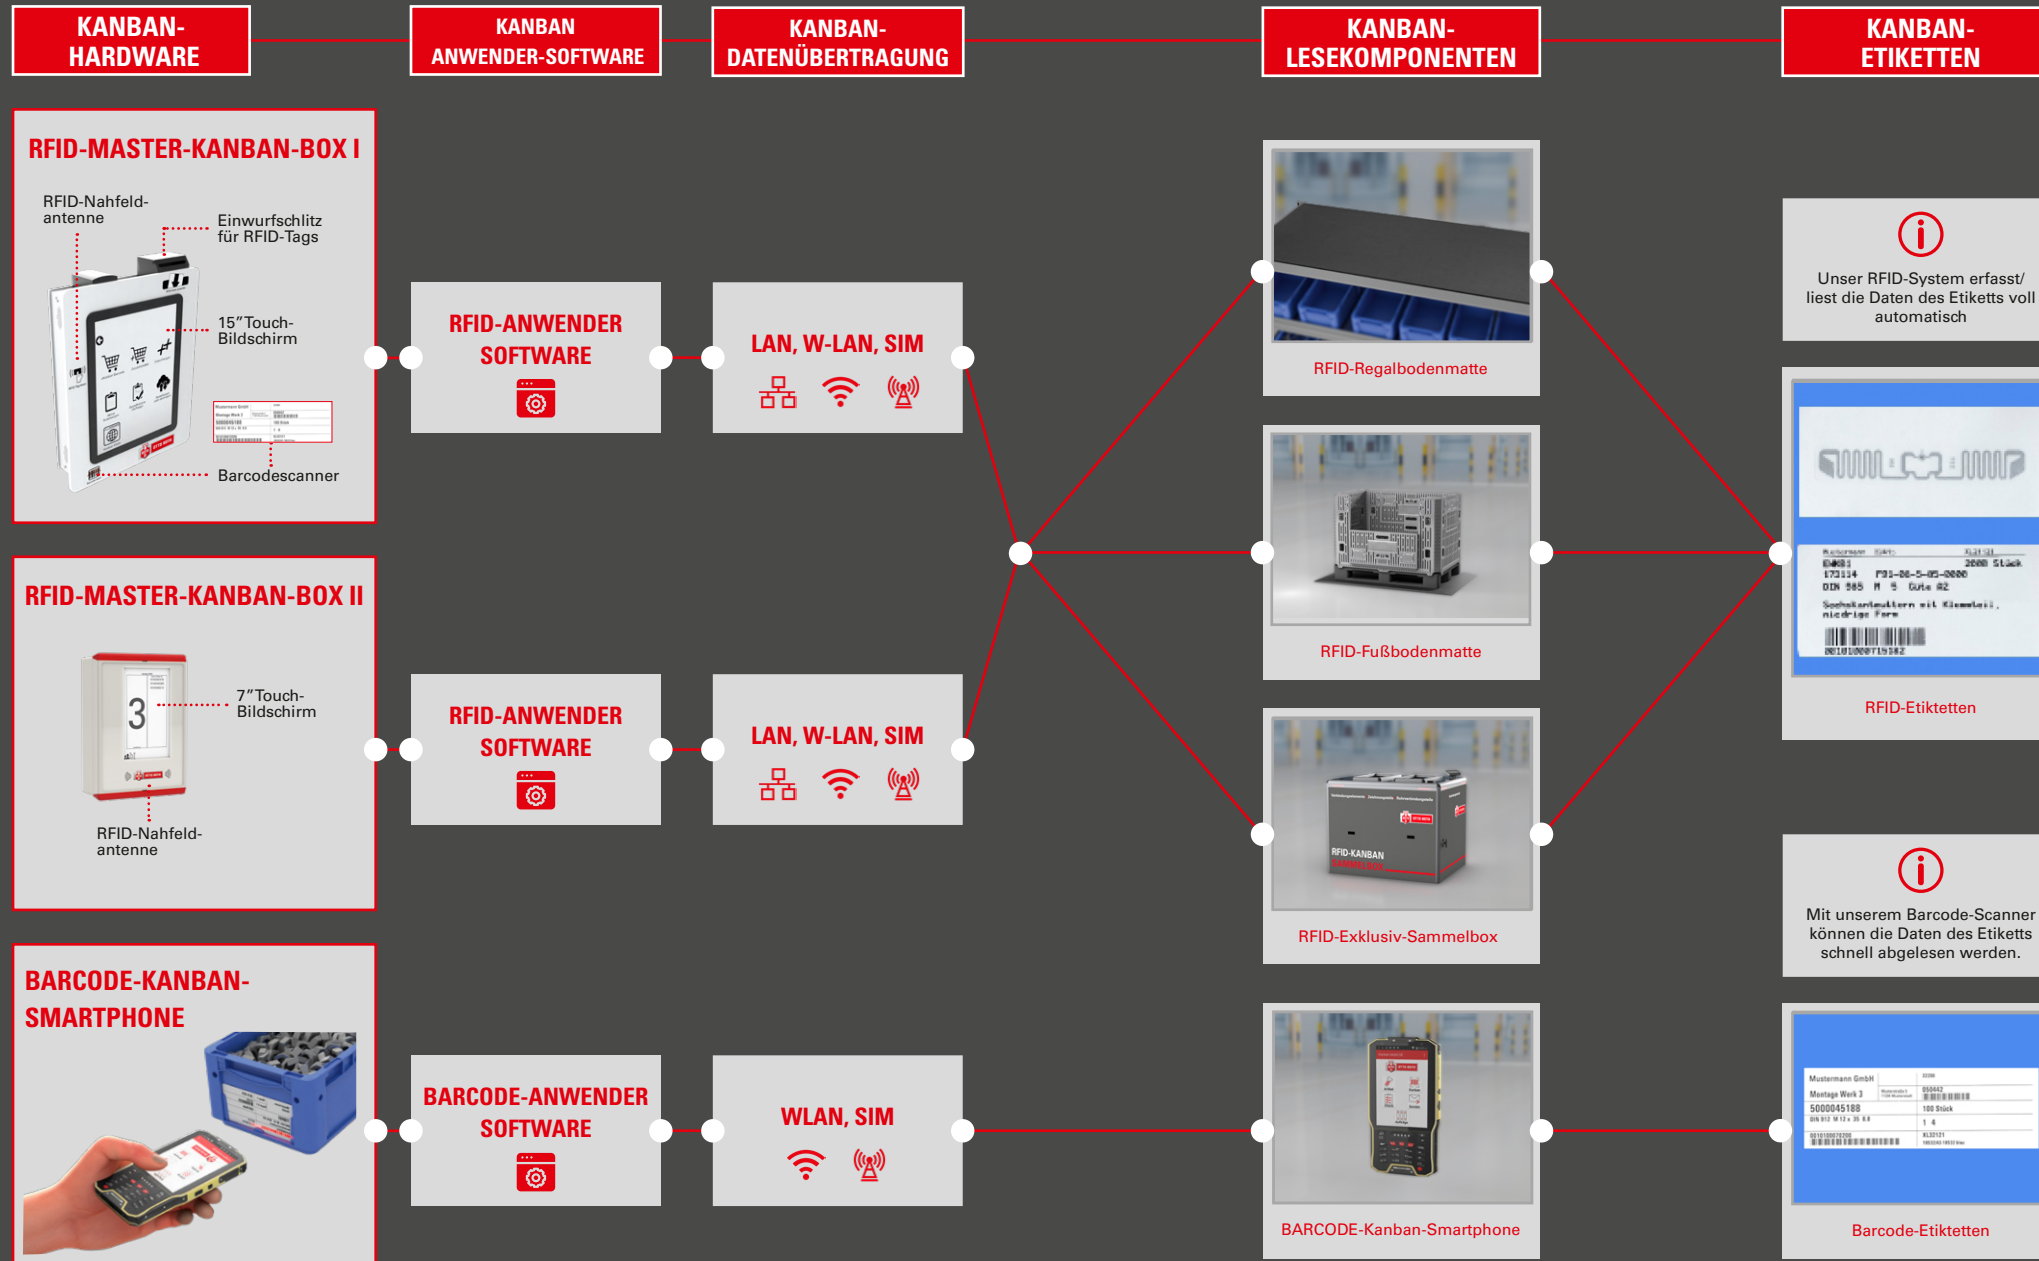

KANBAN-KOMPONENTEN

C-Teile-Management perfekt im Griff

VIELSEITIG & INDIVIDUELL – PASSEND FÜR JEDE PRODUKTION

BEHÄLTER-KREISLAUF

IHRE VORTEILE

- Sie optimieren Ihre Beschaffungsprozesse und beschleunigen die Bestellabwicklung deutlich.
- Übersichtliche Kontrollfunktionen senken die Fehlerquote bei der Datenerfassung.
- Änderungen und Zusatzbestellungen sind jederzeit einfach möglich.
- Sie profitieren von einem optimalen Bestandsmanagement bei niedrigen Kosten

KANBAN-ONLINE-PLATTFORM

DER KOMPLETTE ÜBERBLICK

Auf Kanban-Mobil.de erhalten Sie einen zuverlässigen Überblick über Ihr C-Teile-Management. Alle Daten und Auswertungen rund um Ihre Kanban-Belieferung sind hier transparent dargestellt, immer verfügbar und lassen sich schnell und einfach von überall online abrufen. Die Behälterdaten, Artikelinfos und Bedarfszahlen sind immer auf dem aktuellen Stand.

Kanban-Mobil.de

WEITERE KANBAN-KOMPONENTEN

Vielfältige Möglichkeiten, die für Ordnung und Übersicht in Ihrer Produktion sorgen.

LED Leuchtband für RFID-Regalsystem mit Signal-Ton

Maße: 1000 mm lang
Farbe: Grün

Kanban-Abholbox

Maße: 1220 x 820 x 800 mm
Material: PP
Farbe: Schwarz

**MEHR DETAILS
ERFAHREN SIE AUF
UNSERER WEBSITE:**

www.ottoroth.de/kanban

Standregal für Ein-Behälter-Kanban

Regalhöhe: 1850 mm
Regalbreite und -tiefe: 1058 x 524 mm
Nutztiefe: 500 mm
Anzahl Fachböden: 14